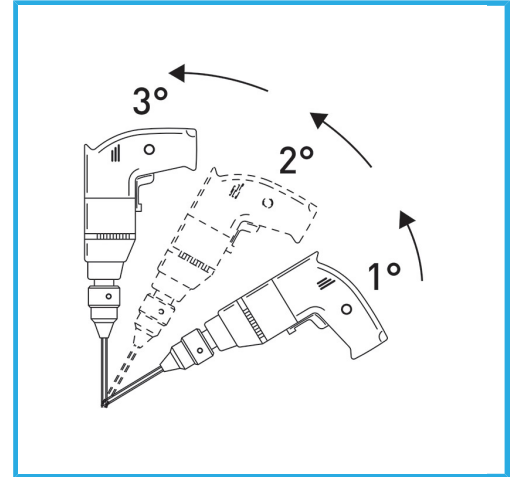

DER DÜNNWANDIGE DIAMANTKERN GARANTIERT GRATFREIE  
SCHNITTE. DIESE FUNKTION ERLEICHTERT BOHRARBEITEN AUF HART  
VERLEGTEN...

|                        |                    |
|------------------------|--------------------|
| <b>Maß</b>             | Ø 10 mm            |
| <b>Schaft</b>          | Ø 6 mm             |
| <b>Gesamtlänge</b>     | 65 mm              |
| <b>Diamanthöhe</b>     | 5 mm               |
| <b>Stift</b>           | 60/80              |
| <b>Verpackungsmaße</b> | 31 x 114 x 31 h mm |
| <b>Bruttogewicht</b>   | 0,02 kg            |
| <b>EAN-Code</b>        | 8012667355982      |

Aufhängbar