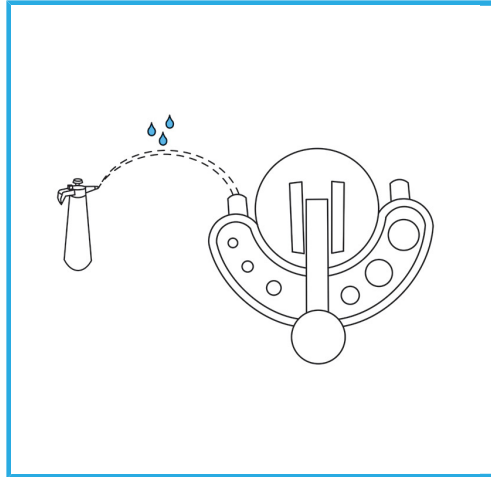

DER DÜNNWANDIGE DIAMANTKERN GARANTIERT GRATFREIE  
SCHNITTE. DIESE FUNKTION ERLEICHTERT BOHRARBEITEN AUF HART  
VERLEGTEN...

|                        |                    |
|------------------------|--------------------|
| <b>Maß</b>             | Ø 10 mm            |
| <b>Schaft</b>          | Ø 6 mm             |
| <b>Gesamtlänge</b>     | 65 mm              |
| <b>Diamanthöhe</b>     | 5 mm               |
| <b>Stift</b>           | 60/80              |
| <b>Verpackungsmaße</b> | 31 x 114 x 31 h mm |
| <b>Bruttogewicht</b>   | 0,02 kg            |
| <b>EAN-Code</b>        | 8012667355982      |

Aufhängbar