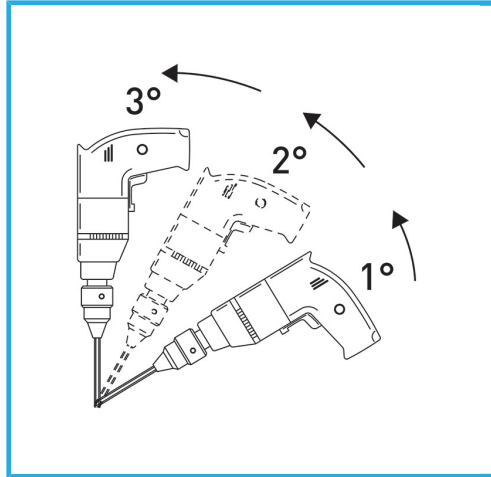

DER DÜNNWANDIGE DIAMANTKERN GARANTIERT GRATFREIE SCHNITTE. DIESE FUNKTION ERLEICHTERT BOHRARBEITEN AUF HART VERLEGTEM...

Maß	Ø 28 mm
Gesamtlänge	60 mm
Diamanthöhe	15 mm
Stift	30/50
Bruttogewicht	0,11 kg
Verpackungsmaße	41 x 115 x 41 h mm
EAN-Code	8012667355463

Aufhängbar

M14