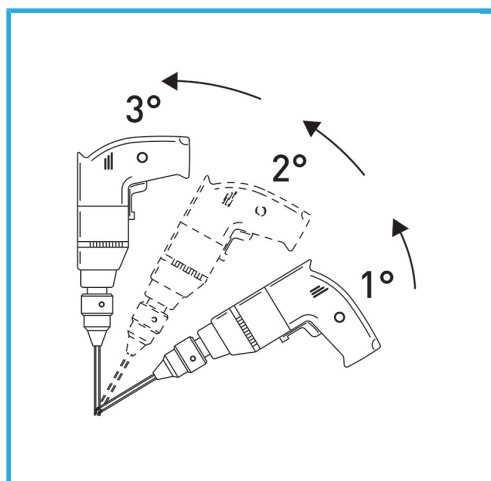

DER DÜNNWANDIGE DIAMANTKERN GARANTIERT GRATFREIE SCHNITTE. DIESE FUNKTION ERLEICHTERT BOHRARBEITEN AUF HART VERLEGTEM...

Maß	Ø 22 mm
Gesamtlänge	60 mm
Diamanthöhe	15 mm
Stift	30/50
Bruttogewicht	0,08 kg
Verpackungsmaße	31 x 114 x 31 h mm
EAN-Code	8012667355449

Aufhängbar

M14