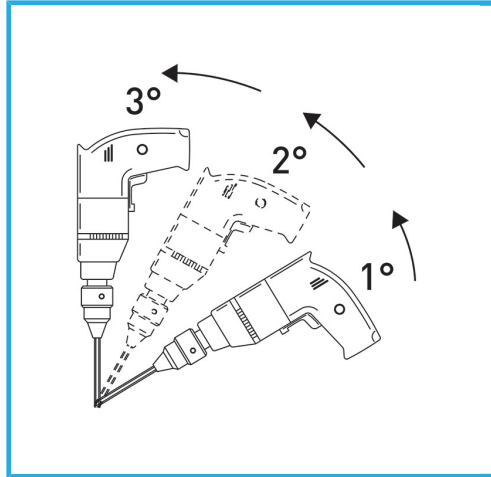

DER DÜNNWANDIGE DIAMANTKERN GARANTIERT GRATFREIE SCHNITTE. DIESE FUNKTION ERLEICHTERT BOHRARBEITEN AUF HART VERLEGTEM...

Maß	Ø 25 mm
Gesamtlänge	60 mm
Diamanthöhe	10 mm
Stift	30/50
Bruttogewicht	0,08 kg
Verpackungsmaße	31 x 114 x 31 h mm
EAN-Code	8012667355456

Aufhängbar

M14