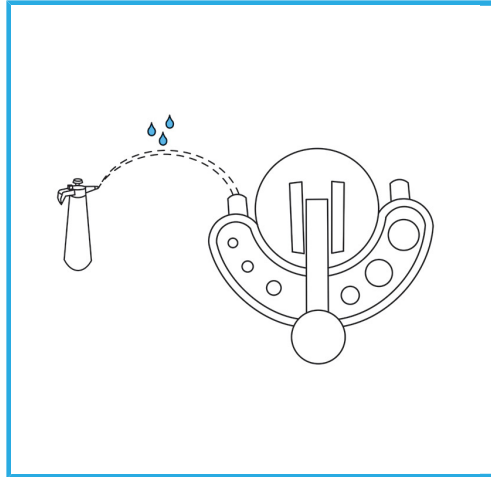

DER DÜNNWANDIGE DIAMANTKERN GARANTIERT GRATFREIE
SCHNITTE. DIESE FUNKTION ERLEICHTERT BOHRARBEITEN AUF HART
VERLEGTEN...

Maß	Ø 8 mm
Schaft	Ø 6 mm
Gesamtlänge	65 mm
Diamanthöhe	5 mm
Stift	60/80
Verpackungsmaße	31 x 114 x 31 h mm
Bruttogewicht	0,02 kg
EAN-Code	8012667355975

Aufhängbar