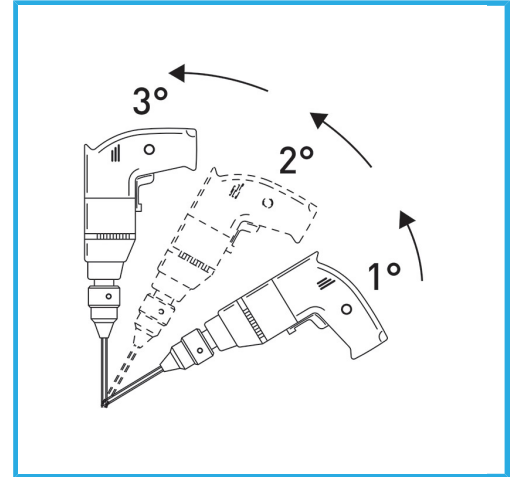

DER DÜNNWANDIGE DIAMANTKERN GARANTIERT GRATFREIE
SCHNITTE. DIESE FUNKTION ERLEICHTERT BOHRARBEITEN AUF HART
VERLEGTEN...

Maß	Ø 8 mm
Schaft	Ø 6 mm
Gesamtlänge	65 mm
Diamanthöhe	5 mm
Stift	60/80
Verpackungsmaße	31 x 114 x 31 h mm
Bruttogewicht	0,02 kg
EAN-Code	8012667355975

Aufhängbar