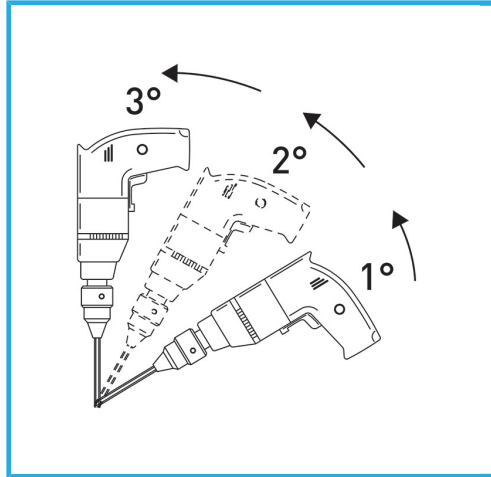

DER DÜNNWANDIGE DIAMANTKERN GARANTIERT GRATFREIE SCHNITTE. DIESE FUNKTION ERLEICHTERT BOHRARBEITEN AUF HART VERLEGTEM...

Maß	Ø 100 mm
Gesamtlänge	60 mm
Diamanthöhe	15 mm
Stift	30/50
Bruttogewicht	0,60 kg
Verpackungsmaße	110 x 145 x 110 h mm
EAN-Code	8012667355609

Aufhängbar

M14