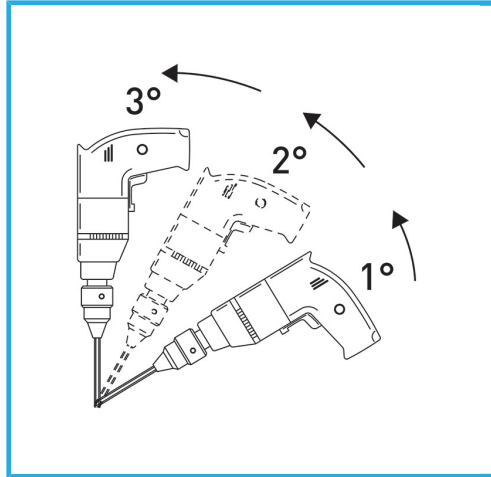

DER DÜNNWANDIGE DIAMANTKERN GARANTIERT GRATFREIE SCHNITTE. DIESE FUNKTION ERLEICHTERT BOHRARBEITEN AUF HART VERLEGTEM...

Maß	Ø 90 mm
Gesamtlänge	60 mm
Diamanthöhe	15 mm
Stift	30/50
Bruttogewicht	0,52 kg
Verpackungsmaße	110 x 145 x 110 h mm
EAN-Code	8012667355593

Aufhängbar

M14