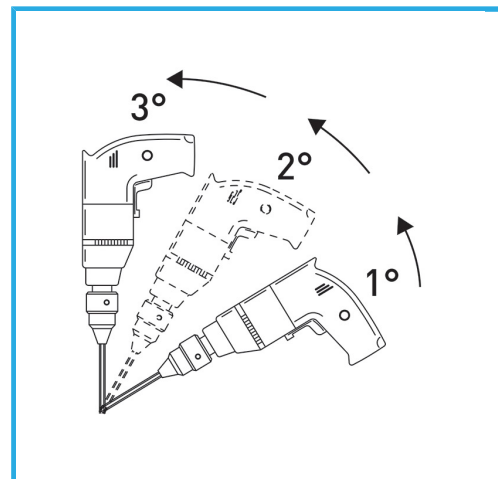

LA CORONA DIAMANTATA A SPESSORE SOTTILE GARANTISCE TAGLI SENZA SBAVATURE. QUESTA CARATTERISTICA AGEVOLA I LAVORI DI FORATURA SU...

€402,00

Misure	Ø 22 mm - 35 mm - 40 mm - 45 mm - 50 mm - 67 mm
Lunghezza totale	60 mm
Altezza diamante	15 mm
Grana	30/50
Peso lordo	1,44 kg
Dimensioni imballo	260 x 200 x 80 h mm
Codice EAN	8012667355623