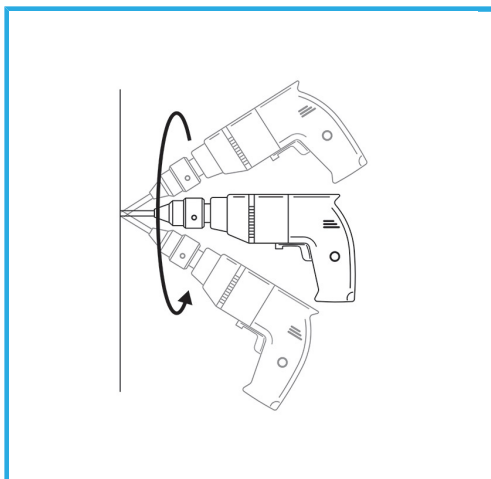

LA CORONA DIAMANTATA A SPESSORE SOTTILE GARANTISCE TAGLI SENZA SBAVATURE. QUESTA CARATTERISTICA AGEVOLA I LAVORI DI FORATURA SU...

€402,00

Misure	Ø 22 mm - 35 mm - 40 mm - 45 mm - 50 mm - 67 mm
Lunghezza totale	60 mm
Altezza diamante	15 mm
Grana	30/50
Peso lordo	1,44 kg
Dimensioni imballo	260 x 200 x 80 h mm
Codice EAN	8012667355623