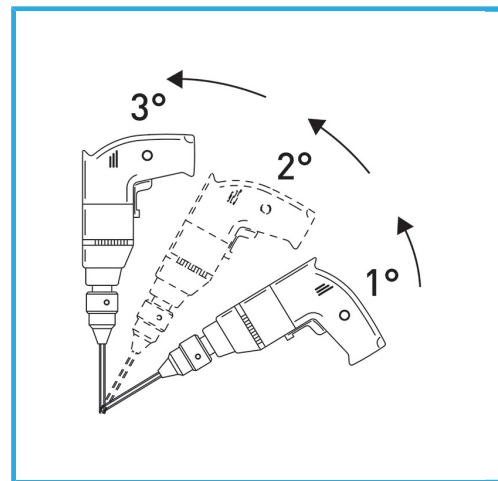

LA CORONA DIAMANTATA A SPESSORE SOTTILE GARANTISCE TAGLI SENZA SBAVATURE. QUESTA CARATTERISTICA AGEVOLA I LAVORI DI FORATURA SU...

€258,00

Misure

Ø 16 mm - 22 mm - 25 mm - 28 mm - 30 mm - 35 mm

6 Pcs

Valigetta

Attacco esagonale

11 mm

Lunghezza totale

90 mm

Altezza diamante

5 mm

Grana

50/60

Peso lordo

0,99 kg

Dimensioni imballo

260x200x65 h mm

Codice EAN

8012667355340