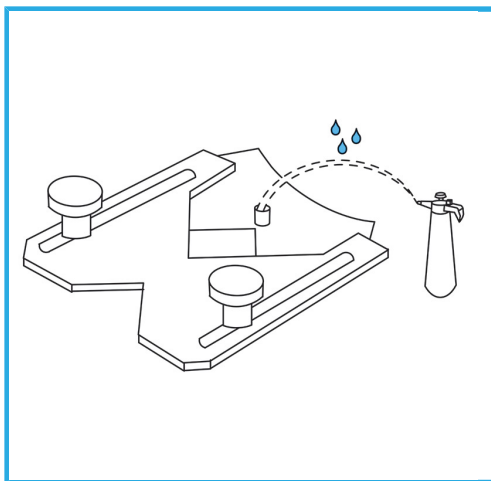

LA CORONA DIAMANTATA A SPESSORE SOTTILE GARANTISCE TAGLI SENZA SBAVATURE. QUESTA CARATTERISTICA AGEVOLA I LAVORI DI FORATURA SU...

€258,00

Misure

Ø 16 mm - 22 mm - 25 mm - 28 mm - 30 mm - 35 mm

6 Pcs

Valigetta

Attacco esagonale

11 mm

Lunghezza totale

90 mm

Altezza diamante

5 mm

Grana

50/60

Peso lordo

0,99 kg

Dimensioni imballo

260x200x65 h mm

Codice EAN

8012667355340