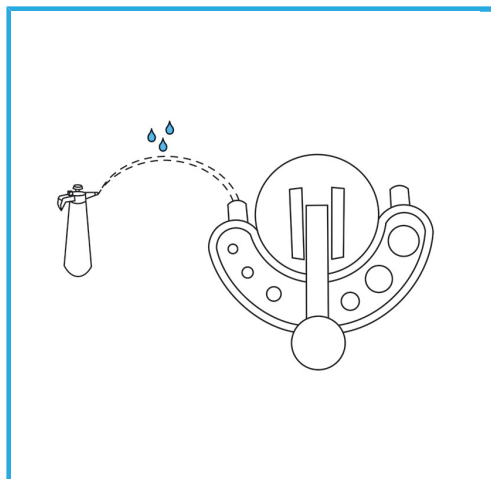

LA CORONA DIAMANTATA A SPESSORE SOTTILE GARANTISCE TAGLI SENZA SBAVATURE. QUESTA CARATTERISTICA AGEVOLA I LAVORI DI FORATURA SU...

€86,30

Misure	Ø 5 mm - 6 mm - 8 mm - 10 mm - 12 mm
Attacco esagonale	8.5 mm
Lunghezza totale	56 mm
Altezza diamante	2 mm
Grana	50/60
Dimensioni imballo	75x75x145 h mm
Peso lordo	0,12 kg
Codice EAN	8012667355333