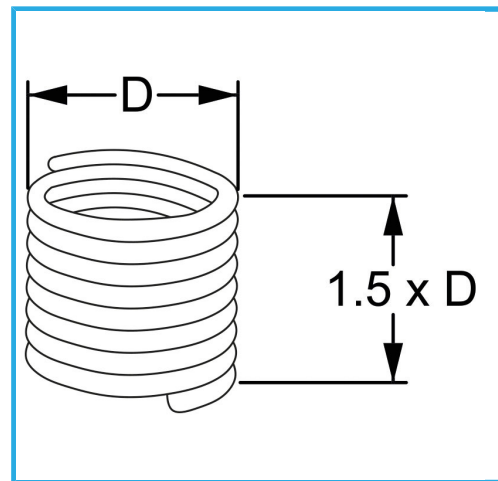

ART. E010/M120X100E15
INSERTO FILETTATO INOX H=1,5XD

A SEZIONE ROMBOIDALE, CON FORMA A MOLLA, CHE CREA DUE FILETTATURE PERFETTAMENTE CONCENTRICHE; UNA ESTERNA CHE SI ACCOPPIA CON IL..

€0,57

D	M 12 x 1.0 mm
Pack	10
Dimensioni imballo	75x60x25 h mm
Peso lordo	0,00 kg
Codice EAN	8012667363734