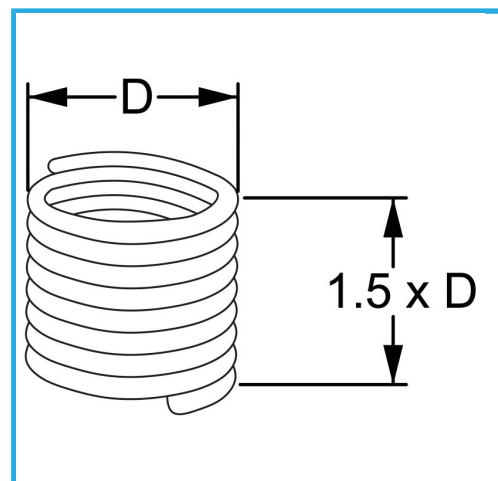

RAUTENPROFIL MIT FEDERFORM, DIE ZWEI PERFEKT KONZENTRISCHE FÄDEN ERZEUGT; EINE ÄÜßERE, DIE MIT DEM ENTSPRECHENDEN..

<b>D</b>	M 14 x 1.0 mm
<b>Pack</b>	10
<b>Verpackungsmaße</b>	95x80x30 h mm
<b>Bruttogewicht</b>	0,01 kg
<b>EAN-Code</b>	8012667366704