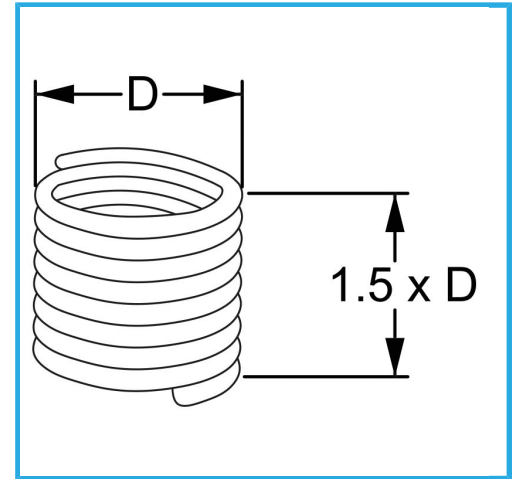

RAUTENPROFIL MIT FEDERFORM, DIE ZWEI PERFEKT KONZENTRISCHE FÄDEN ERZEUGT; EINE ÄUßERE, DIE MIT DEM ENTSPRECHENDEN..

D	9/16" x 18 mm
Pack	5
Verpackungsmaße	95x80x30 h mm
Bruttogewicht	0,01 kg
EAN-Code	8012667366711