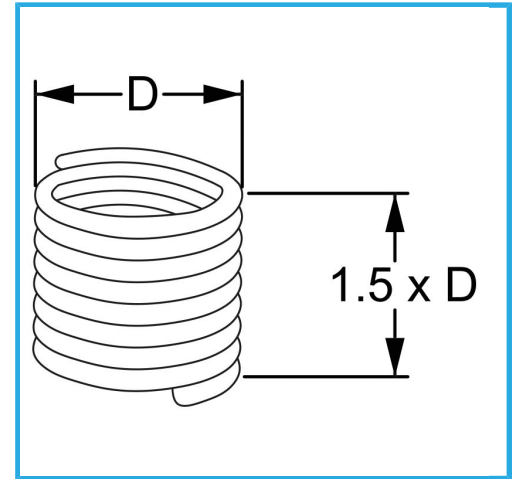

RAUTENPROFIL MIT FEDERFORM, DIE ZWEI PERFEKT KONZENTRISCHE FÄDEN ERZEUGT; EINE ÄÜßERE, DIE MIT DEM ENTSPRECHENDEN..

D	7/16" x 20 mm
Pack	10
Verpackungsmaße	60x55x25h mm
Bruttogewicht	0,00 kg
EAN-Code	8012667367831