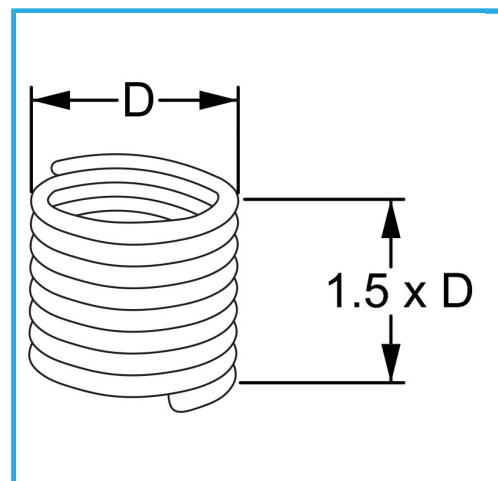

A SEZIONE ROMBOIDALE, CON FORMA A MOLLA, CHE CREA DUE FILETTATURE PERFETTAMENTE CONCENTRICHE; UNA ESTERNA CHE SI ACCOPPIA CON IL..

€6,10

<b>D</b>	7/8" x 14 mm
<b>Pack</b>	5
<b>Dimensioni imballo</b>	80x75x30h mm
<b>Peso lordo</b>	0,02 kg
<b>Codice EAN</b>	8012667364502