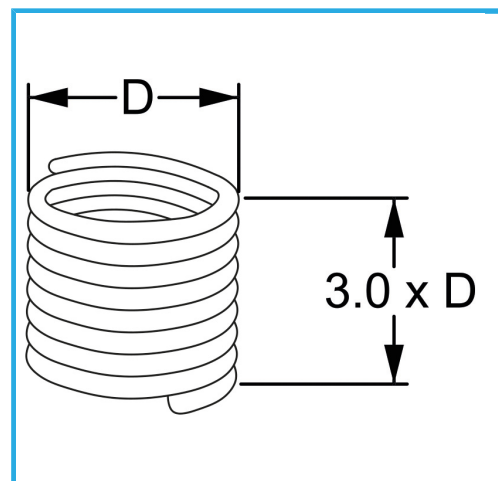

RAUTENPROFIL MIT FEDERFORM, DIE ZWEI PERFEKT KONZENTRISCHE FÄDEN ERZEUGT; EINE ÄÜßERE, DIE MIT DEM ENTSPRECHENDEN..

D	M 20 x 2.0 mm
Pack	10
Verpackungsmaße	-
Bruttogewicht	0,04 kg
EAN-Code	8012667367169