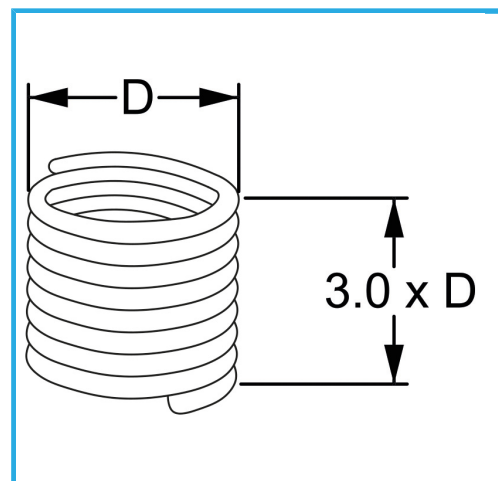

RAUTENPROFIL MIT FEDERFORM, DIE ZWEI PERFEKT KONZENTRISCHE FÄDEN ERZEUGT; EINE ÄÜßERE, DIE MIT DEM ENTSPRECHENDEN..

D	M 18 x 1.5 mm
Pack	10
Verpackungsmaße	-
Bruttogewicht	0,02 kg
EAN-Code	8012667363765