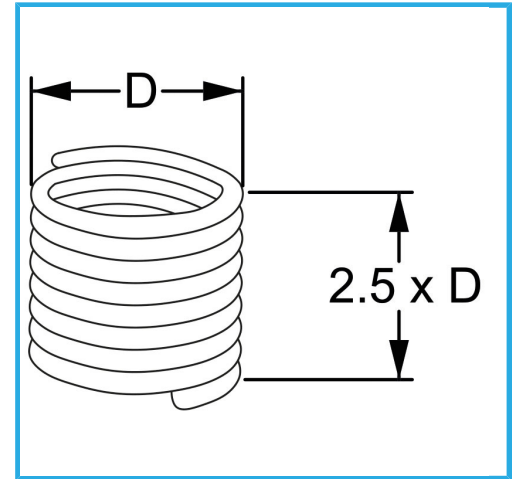

RAUTENPROFIL MIT FEDERFORM, DIE ZWEI PERFEKT KONZENTRISCHE FÄDEN ERZEUGT; EINE ÄÜßERE, DIE MIT DEM ENTSPRECHENDEN..

<b>D</b>	5 x 0.8 mm
<b>Pack</b>	25
<b>Verpackungsmaße</b>	60x55x25h mm
<b>Bruttogewicht</b>	0,00 kg
<b>EAN-Code</b>	8012667367282