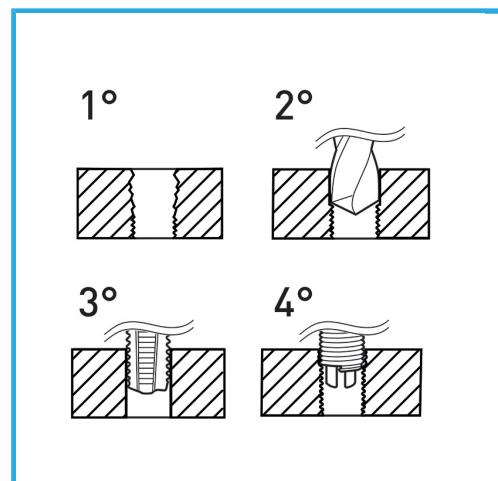

INDICADO PARA LA REGENERACIÓN DE ROSCAS O PARA OBTENER ROSCADOS MUY RESISTENTES EN MATERIALES BLANDOS.

€89,30

Dimensiones	M 22 x 2.5
Broca	-
Machos STI	E011/M220X250M
Utensilio para insertar	E011/U22
Herr. rompe arrastre	-
Cantidad de insertos	5
Peso bruto	1,00 kg
Dimensiones de embalaje	170x130x40 h mm
Codigo de barras	8012667364625