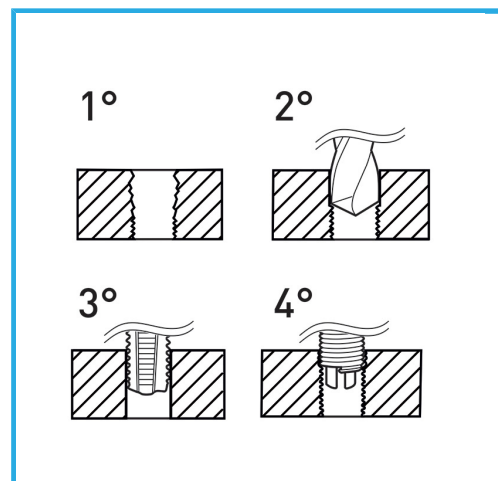

INDICADO PARA LA REGENERACIÓN DE ROSCAS O PARA OBTENER ROSCADOS MUY RESISTENTES EN MATERIALES BLANDOS.

€39,40

Rosca	5/16" x 22
Broca	Ø 8.3 mm
Machos STI	E011/BSF5/16M
Utensilio para insertar	E011/U11
Herr. rompe arrastre	E011/A11
Insertos roscados	E010/BSF5/16E15
Cantidad de insertos	20
Dimensiones de embalaje	170x130x40 h mm
Peso bruto	0,48 kg
Codigo de barras	8012667366612