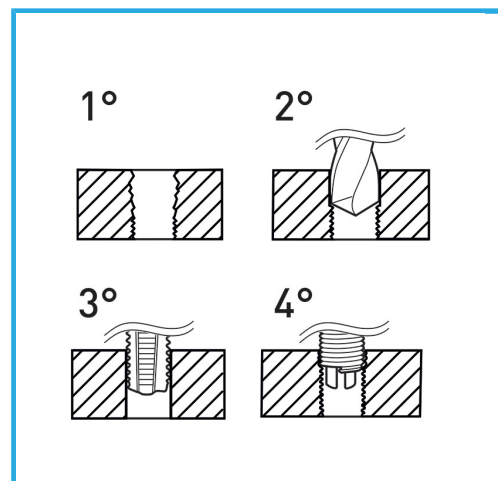

ADATTI PER LA RIGENERAZIONE DELLE FILETTATURE O PER OTTENERE DELLE MASCHIATURE MOLTO RESISTENTI IN MATERIALI TENERI.

€202,00

Misure	M6 - M14 mm
Maschi STI	M6 x 1.0 - M8 x 1.25 - M10 x 1.5 - M12 x 1.75 - M14 x 1.25
Punte	6.3 mm - 8.3 mm - 10.4 mm - 12.4 mm
Inseri filettati	M6=25 M8=25 M10=25 M12=10 M14=10
Utensile montaggio	5 Pz
Attrezzo rottura	4 Pz
Dimensioni imballo	370x275x50 h mm
Peso lordo	2,66 kg
Codice EAN	8012667367329