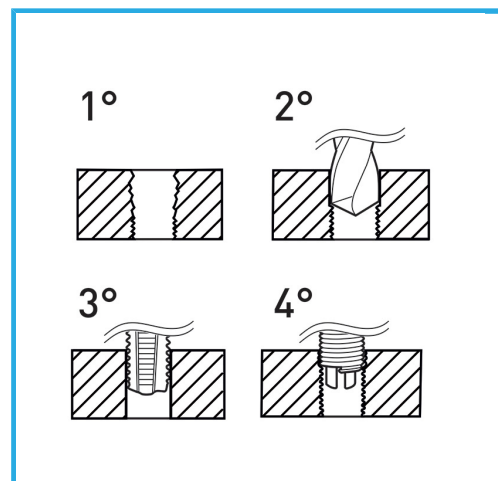

ADATTI PER LA RIGENERAZIONE DELLE FILETTATURE O PER OTTENERE DELLE MASCHIATURE MOLTO RESISTENTI IN MATERIALI TENERI.

€229,00

Misure	BSF 1/4" - 1/2"
Maschi STI	1/4"x26-5/16"x22-3/8"x20-7/16"x18-1/2"x16
Punte	6.6 mm - 8.3 mm - 9.9 mm - 11.5 mm - 13.0 mm
Inserti filettati	1/4"=25 5/16"=25 3/8"=25 7/16"=10 - 1/2"=10
Utensile montaggio	5 Pz
Attrezzo rottura	5 Pz
Dimensioni imballo	365x275x50 h mm
Peso lordo	2,58 kg
Codice EAN	8012667367060