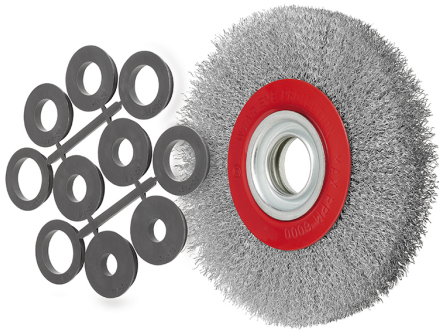

PER SPAZZOLATURA FATTA CON MACCHINE STAZIONARIE E MOLE DA BANCO. PER APPLICAZIONI MEDIE E GRAVOSE: LUNGA VITA, AGGRESSIVE, MOLTO..

€20,20

<b>Dimensioni</b>	Ø 175 x 32 mm
<b>Foro</b>	25, 22, 20, 16 mm
<b>Filo</b>	0,3 mm
<b>Max rpm</b>	6000
<b>Dimensioni imballo</b>	180 x 185 x 40 h mm
<b>Peso lordo</b>	0,72 kg
<b>Codice EAN</b>	8012667358792

Inox