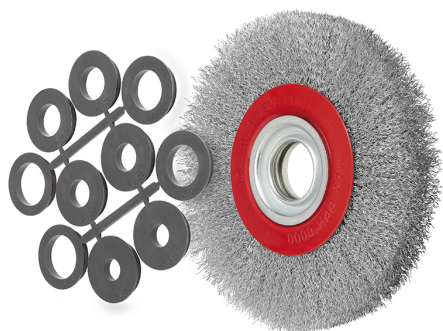

CEPILLO AGRESIVO, DE ALTO RENDIMIENTO PARA USO CON MÁQUINAS ESTACIONARIAS, ELIMINACIÓN DE OXIDOS, CORROSIONES,...

€20,20

Dimensiones	Ø 175 x 32 mm
Orificio	25, 22, 20, 16 mm
Alambre	0,3 mm
Máx. r.p.m.	6000
Dimensiones de embalaje	180 x 185 x 40 h mm
Peso bruto	0,72 kg
Codigo de barras	8012667358792

Acero
inoxidable