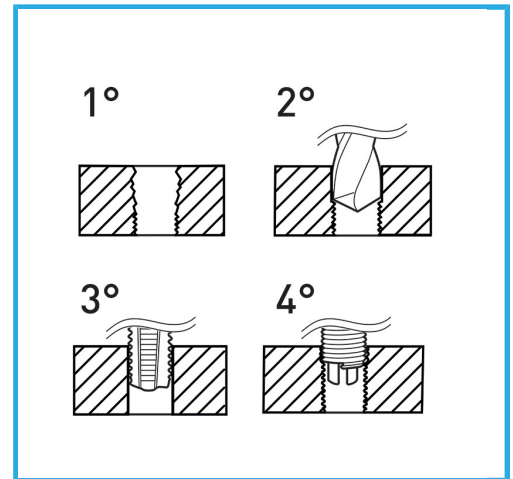

INDICADO PARA LA REGENERACIÓN DE ROSCAS O PARA OBTENER ROSCADOS MUY RESISTENTES EN MATERIALES BLANDOS.

€97,90

Rosca	1" x 10
Broca	-
Machos STI	E011/BSF1M
Utensilio para insertar	E011/U23
Herr. rompe arrastre	-
Insertos roscados	E010/BSF1E15
Cantidad de insertos	4
Dimensiones de embalaje	170x130x40 h mm
Peso bruto	1,16 kg
Codigo de barras	8012667363772