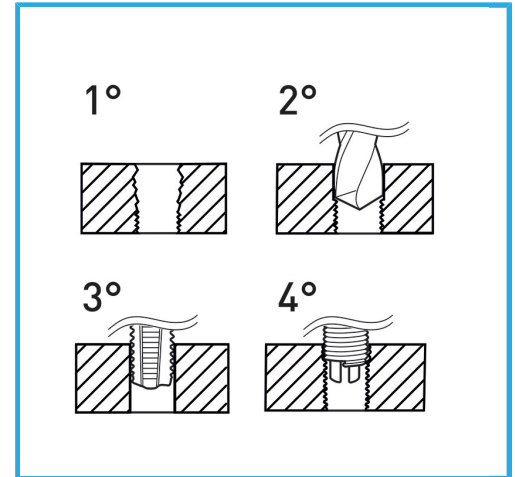

INDICADO PARA LA REGENERACIÓN DE ROSCAS O PARA OBTENER ROSCADOS MUY RESISTENTES EN MATERIALES BLANDOS.

€84,80

Rosca	3/4" x 12
Broca	-
Machos STI	E011/BSF3/4M
Utensilio para insertar	E011/U20
Herr. rompe arrastre	-
Insertos roscados	E010/BSF3/4E15
Cantidad de insertos	5
Dimensiones de embalaje	170x130x40 h mm
Peso bruto	0,79 kg
Codigo de barras	8012667363383