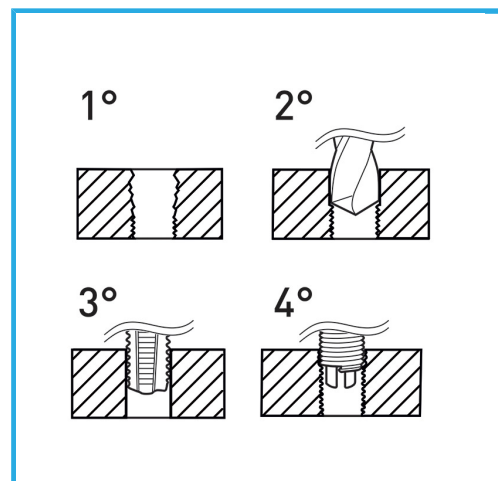

ADATTI PER LA RIGENERAZIONE DELLE FILETTATURE O PER OTTENERE DELLE MASCHIATURE MOLTO RESISTENTI IN MATERIALI TENERI.

€97,90

Filetto	1" x 8
Punta	-
Maschi STI	E011/BSW1M
Utensile montaggio	E011/U23
Attrezzo rottura	-
Inserti filettati	E010/BSW1E15
Quantità inserti	4
Dimensioni imballo	170x130x40 h mm
Peso lordo	1,19 kg
Codice EAN	8012667364533