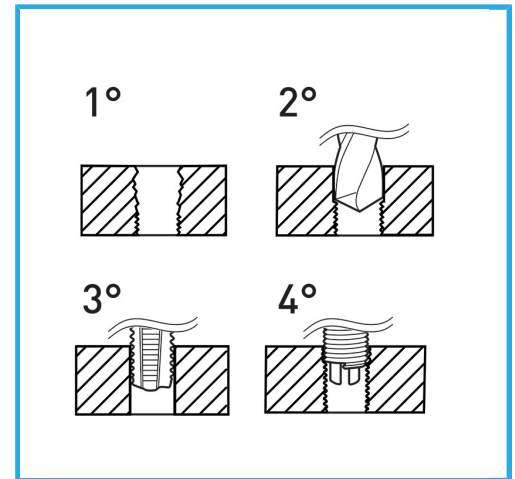

ADATTI PER LA RIGENERAZIONE DELLE FILETTATURE O PER OTTENERE DELLE MASCHIATURE MOLTO RESISTENTI IN MATERIALI TENERI.

€90,80
~~€119,00~~

Misure	M6 - M10 mm
Maschi STI	M6 x 1.0 - M8 x 1.25 - M10 x 1.5
Punte	6.3 mm - 8.3 mm - 10.4 mm
Inserti filettati	M6 25 Pz - M8 25 Pz - M10 25 Pz
Utensile montaggio	3 Pz
Attrezzo rottura	3 Pz
Dimensioni imballo	240x240x30 h mm
Peso lordo	1,47 kg
Codice EAN	8012667362898