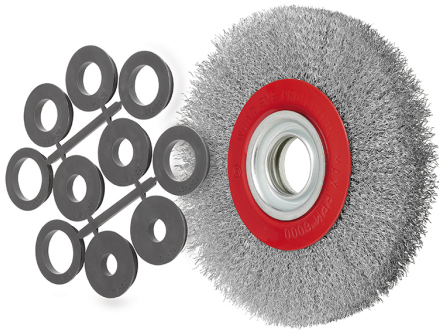

PER SPAZZOLATURA FATTA CON MACCHINE STAZIONARIE E MOLE DA BANCO. PER APPLICAZIONI MEDIE E GRAVOSE: LUNGA VITA, AGGRESSIVE, MOLTO..

€37,90

|                           |                     |
|---------------------------|---------------------|
| <b>Dimensioni</b>         | Ø 250 x 32 mm       |
| <b>Foro</b>               | 25, 22, 20, 16 mm   |
| <b>Filo</b>               | 0,3 mm              |
| <b>Max rpm</b>            | 3000                |
| <b>Dimensioni imballo</b> | 255 x 260 x 40 h mm |
| <b>Peso lordo</b>         | 1,57 kg             |
| <b>Codice EAN</b>         | 8012667358808       |

Inox