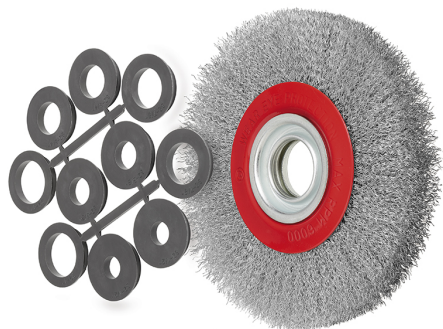

CEPILLO AGRESIVO, DE ALTO RENDIMIENTO PARA USO CON MÁQUINAS ESTACIONARIAS, ELIMINACIÓN DE OXIDOS, CORROSIONES,...

€37,90

Dimensiones	Ø 250 x 32 mm
Orificio	25, 22, 20, 16 mm
Alambre	0,3 mm
Máx. r.p.m.	3000
Dimensiones de embalaje	255 x 260 x 40 h mm
Peso bruto	1,57 kg
Codigo de barras	8012667358808

Acero
inoxidable