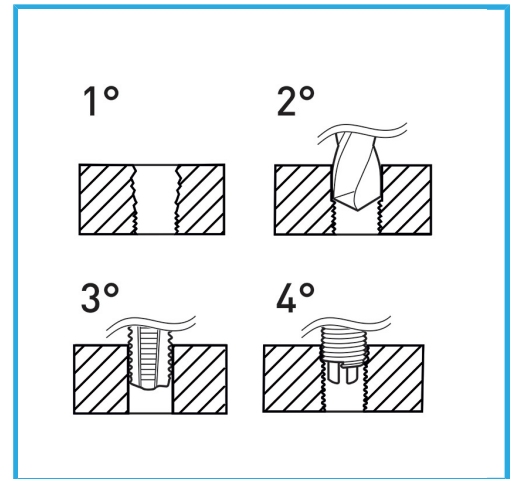

INDICADO PARA LA REGENERACIÓN DE ROSCAS O PARA OBTENER ROSCADOS MUY RESISTENTES EN MATERIALES BLANDOS.

€101,00

Dimensiones	M 24 x 2.0
Broca	-
Machos STI	E011/M240X200M
Utensilio para insertar	E011/U23
Herr. rompe arrastre	-
Cantidad de insertos	5
Peso bruto	1,06 kg
Dimensiones de embalaje	175x130x40 h mm
Codigo de barras	8012667366674