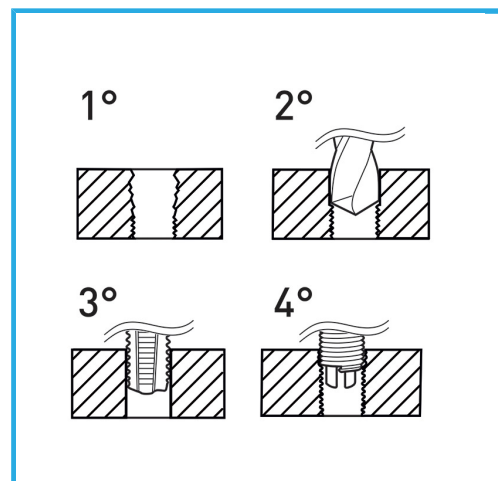

ADATTI PER LA RIGENERAZIONE DELLE FILETTATURE O PER OTTENERE DELLE MASCHIATURE MOLTO RESISTENTI IN MATERIALI TENERI.

€102,00

Filetto	7/8" x 9
Punta	-
Maschi STI	E011/BSW7/8M
Utensile montaggio	E011/U22
Attrezzo rottura	-
Inserti filettati	E010/BSW7/8E15
Quantità inserti	5
Dimensioni imballo	170x130x40 h mm
Peso lordo	1,00 kg
Codice EAN	8012667362812