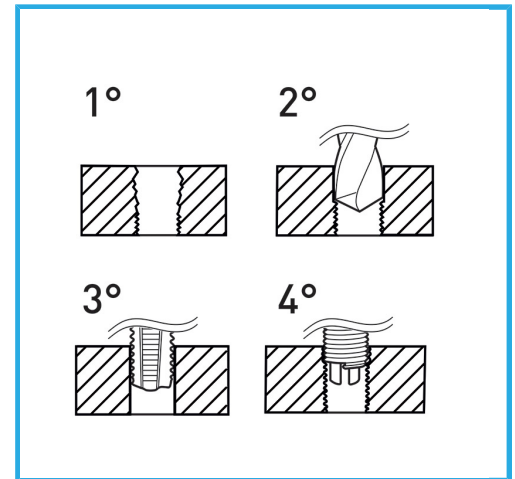

INDICADO PARA LA REGENERACIÓN DE ROSCAS O PARA OBTENER ROSCADOS MUY RESISTENTES EN MATERIALES BLANDOS.

€67,10

Rosca	5/8" x 14
Broca	-
Machos STI	E011/BSF5/8M
Utensilio para insertar	E011/U18
Herr. rompe arrastre	-
Insertos roscados	E010/BSF5/8E15
Cantidad de insertos	10
Dimensiones de embalaje	170x130x40 h mm
Peso bruto	0,68 kg
Codigo de barras	8012667369057