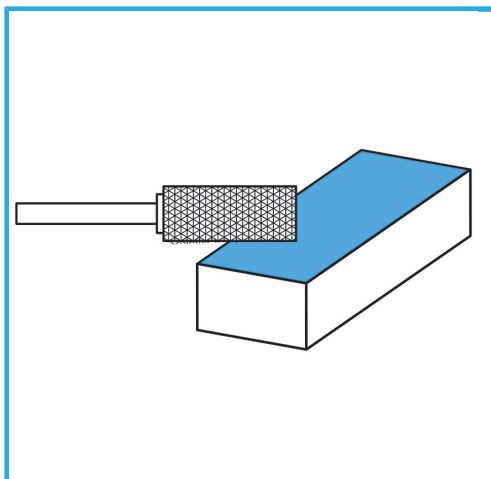

A TAGLIO DIAMANTE

€4,67

D1	ø2 mm
L1	10 mm
D2	3 mm
L2	38 mm
Peso lordo	0,01 kg
Dimensioni imballo	13 x 55 x 13 h mm
Codice EAN	8012667356385

Scatola

HM

-