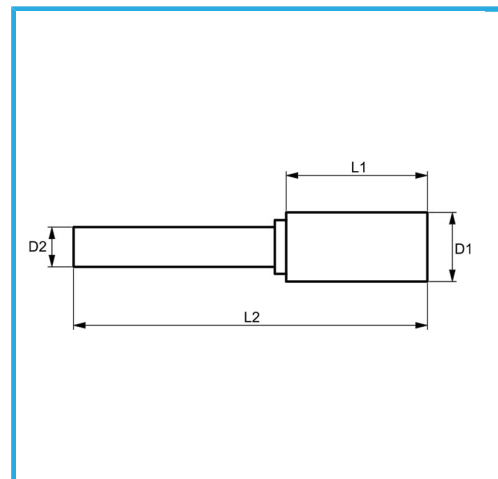

A TAGLIO DIAMANTE

€4,67

D1	ø2 mm
L1	10 mm
D2	3 mm
L2	38 mm
Peso lordo	0,01 kg
Dimensioni imballo	13 x 55 x 13 h mm
Codice EAN	8012667356385

Scatola

HM

-