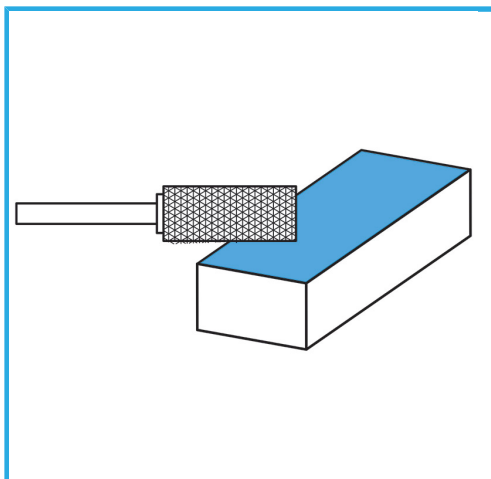

A TAGLIO DIAMANTE

€26,60

D1	ø12 mm
L1	25 mm
D2	6 mm
L2	70 mm
Peso lordo	0,05 kg
Dimensioni imballo	95x20x20 h mm
Codice EAN	8012667356422

Scatola

-