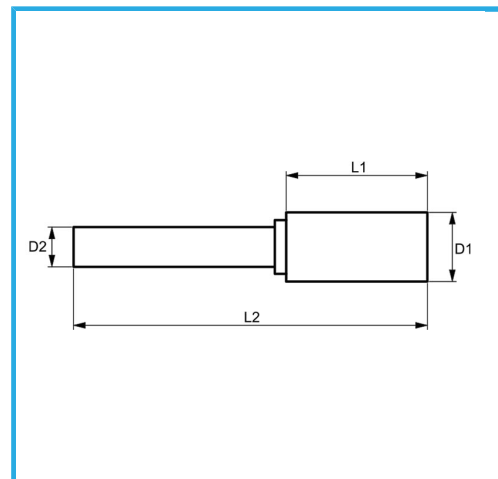

A TAGLIO DIAMANTE

€26,60

D1	ø12 mm
L1	25 mm
D2	6 mm
L2	70 mm
Peso lordo	0,05 kg
Dimensioni imballo	95x20x20 h mm
Codice EAN	8012667356422

Scatola

-