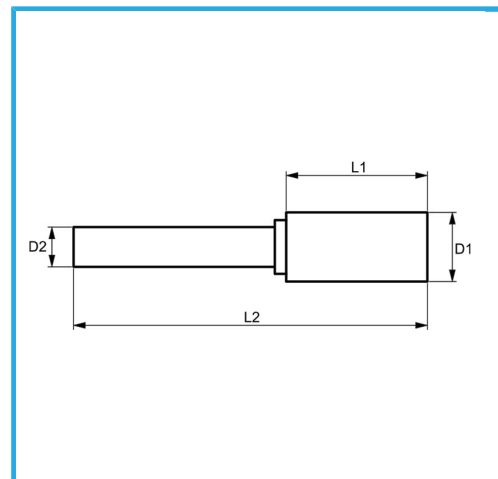

DE CORTE DIAMANTE

€18,20

D1	ø10 mm
L1	20 mm
D2	6 mm
L2	65 mm
Peso bruto	0,04 kg
Dimensiones de embalaje	100x15x15 h mm
Codigo de barras	8012667356415

Caja

HM