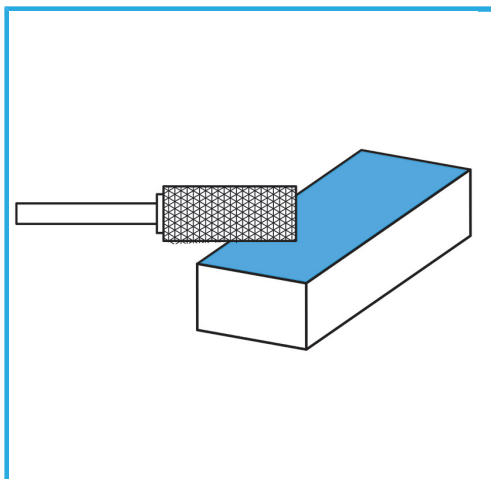

DE CORTE DIAMANTE

€18,20

D1	ø10 mm
L1	20 mm
D2	6 mm
L2	65 mm
Peso bruto	0,04 kg
Dimensiones de embalaje	100x15x15 h mm
Codigo de barras	8012667356415

Caja

HM