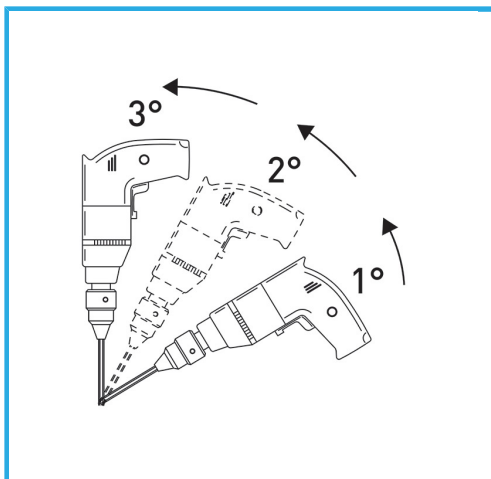

DER DÜNNWANDIGE DIAMANTKERN GARANTIERT GRATFREIE
SCHNITTE. DIESE FUNKTION ERLEICHTERT BOHRARBEITEN AUF HART
VERLEGTEN...

Maß	Ø 25 mm
Sechskantkupplung	11 mm g
Gesamtlänge	90 mm
Diamanthöhe	5 mm
Stift	35/40
Bruttogewicht	0,11 kg
Verpackungsmaße	-
EAN-Code	8012667355197

Aufhängbar