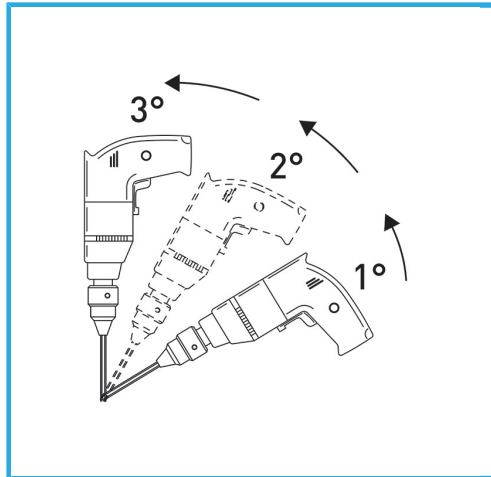

LA CORONA DIAMANTATA A SPESSORE SOTTILE GARANTISCE TAGLI SENZA SBAVATURE. QUESTA CARATTERISTICA AGEVOLA I LAVORI DI FORATURA SU...

€32,30

Misura	Ø 18 mm
Attacco esagonale	11 mm
Lunghezza totale	90 mm
Altezza diamante	5 mm
Grana	35/40
Peso lordo	0,09 kg
Dimensioni imballo	115 x 32 x 32 h mm
Codice EAN	8012667355166