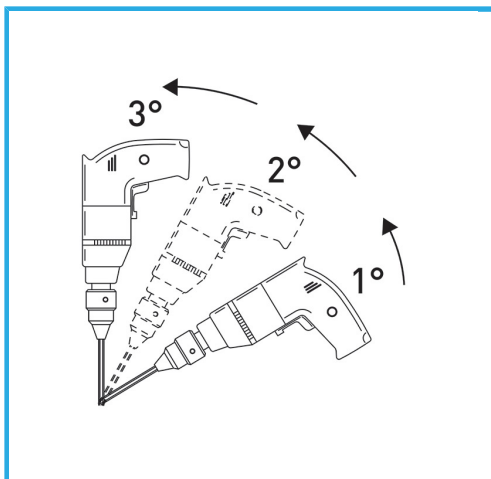

DER DÜNNWANDIGE DIAMANTKERN GARANTIERT GRATFREIE
SCHNITTE. DIESE FUNKTION ERLEICHTERT BOHRARBEITEN AUF HART
VERLEGTEN...

Maß	Ø 18 mm
Sechskantkupplung	11 mm g
Gesamtlänge	90 mm
Diamanthöhe	5 mm
Stift	35/40
Bruttogewicht	0,09 kg
Verpackungsmaße	115 x 32 x 32 h mm
EAN-Code	8012667355166

Aufhängbar