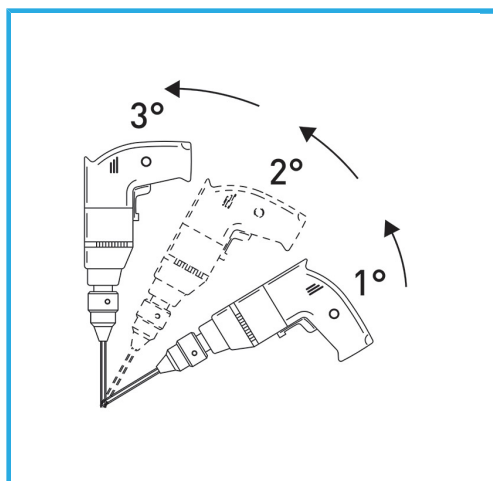

LA CORONA DIAMANTATA A SPESSORE SOTTILE GARANTISCE TAGLI SENZA SBAVATURE. QUESTA CARATTERISTICA AGEVOLA I LAVORI DI FORATURA SU...

€58,20

Misura	Ø 32 mm
Attacco esagonale	11 mm
Lunghezza totale	90 mm
Altezza diamante	5 mm
Grana	35/40
Peso lordo	0,15 kg
Dimensioni imballo	-
Codice EAN	8012667355227