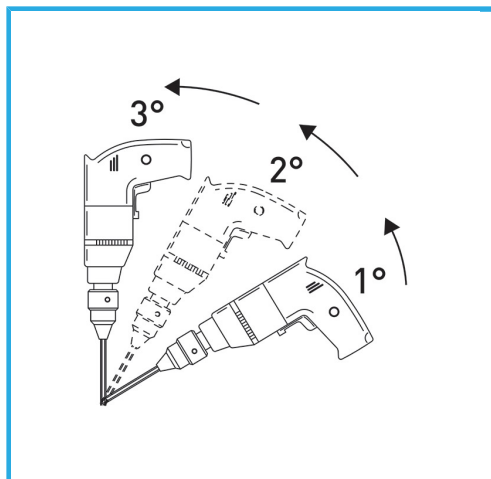

DER DÜNNWANDIGE DIAMANTKERN GARANTIERT GRATFREIE
SCHNITTE. DIESE FUNKTION ERLEICHTERT BOHRARBEITEN AUF HART
VERLEGTEM...

Maß	Ø 32 mm
Sechskantkupplung	11 mm g
Gesamtlänge	90 mm
Diamanthöhe	5 mm
Stift	35/40
Bruttogewicht	0,15 kg
Verpackungsmaße	-
EAN-Code	8012667355227

Aufhängbar