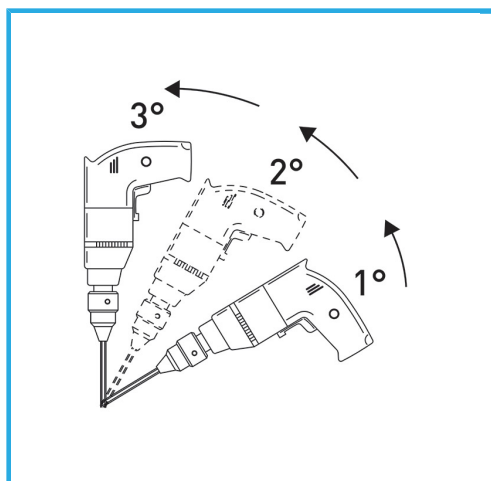

DER DÜNNWANDIGE DIAMANTKERN GARANTIERT GRATTFREIE
SCHNITTE. DIESE FUNKTION ERLEICHTERT BOHRARBEITEN AUF HART
VERLEGTEM...

Maß	Ø 50 mm
Sechskantkupplung	11 mm g
Gesamtlänge	90 mm
Diamanthöhe	5 mm
Stift	35/40
Bruttogewicht	0,27 kg
Verpackungsmaße	60 x 120 x 60 h mm
EAN-Code	8012667355265

Aufhängbar