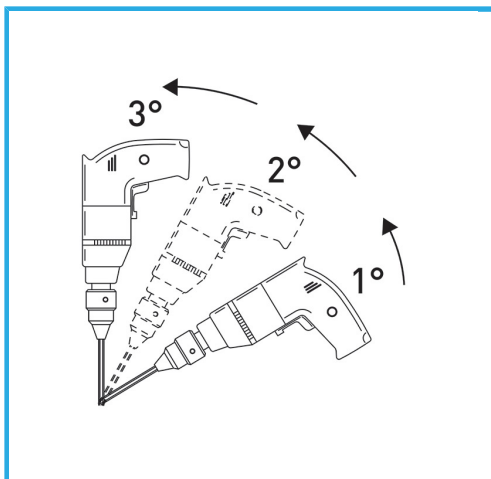

DER DÜNNWANDIGE DIAMANTKERN GARANTIERT GRATFREIE
SCHNITTE. DIESE FUNKTION ERLEICHTERT BOHRARBEITEN AUF HART
VERLEGTEM...

Maß	Ø 22 mm
Sechskantkupplung	11 mm g
Gesamtlänge	90 mm
Diamanthöhe	5 mm
Stift	35/40
Bruttogewicht	0,10 kg
Verpackungsmaße	-
EAN-Code	8012667355180

Aufhängbar