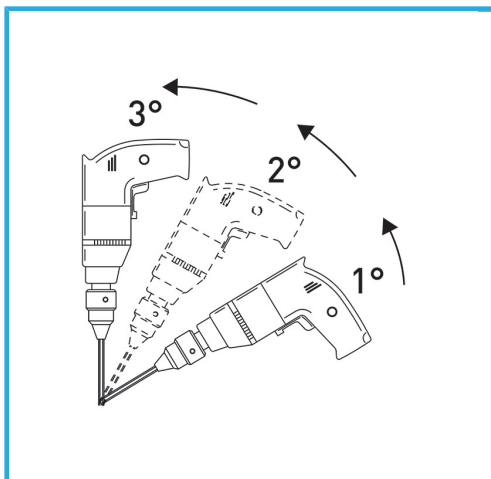

DER DÜNNWANDIGE DIAMANTKERN GARANTIERT GRATFREIE
SCHNITTE. DIESE FUNKTION ERLEICHTERT BOHRARBEITEN AUF HART
VERLEGTEN...

Maß	Ø 20 mm
Sechskantkupplung	11 mm g
Gesamtlänge	90 mm
Diamanthöhe	5 mm
Stift	35/40
Bruttogewicht	0,09 kg
Verpackungsmaße	115 x 32 x 32 h mm
EAN-Code	8012667355173

Aufhängbar