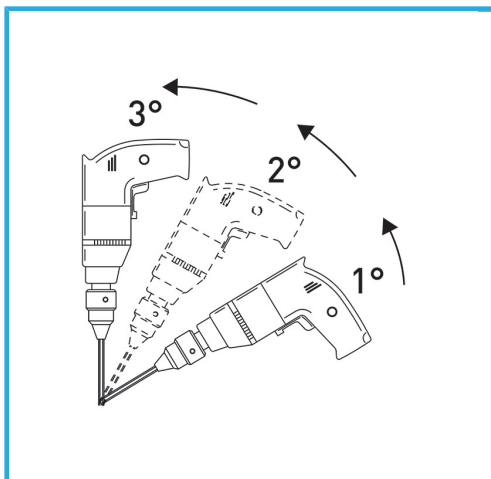

DER DÜNNWANDIGE DIAMANTKERN GARANTIERT GRATFREIE
SCHNITTE. DIESE FUNKTION ERLEICHTERT BOHRARBEITEN AUF HART
VERLEGTEN...

Maß	Ø 45 mm
Sechskantkupplung	11 mm g
Gesamtlänge	90 mm
Diamanthöhe	5 mm
Stift	35/40
Bruttogewicht	0,24 kg
Verpackungsmaße	60 x 120 x 60 h mm
EAN-Code	8012667355258

Aufhängbar