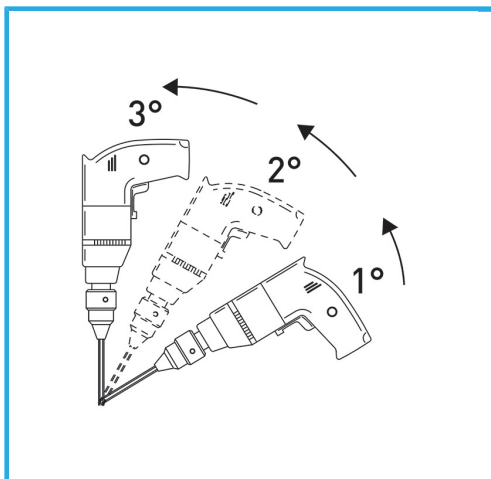

LA CORONA DIAMANTATA A SPESSORE SOTTILE GARANTISCE TAGLI SENZA SBAVATURE. QUESTA CARATTERISTICA AGEVOLA I LAVORI DI FORATURA SU...

€62,50

Misura	Ø 35 mm
Attacco esagonale	11 mm
Lunghezza totale	90 mm
Altezza diamante	5 mm
Grana	35/40
Peso lordo	0,18 kg
Dimensioni imballo	60 x 120 x 60 h mm
Codice EAN	8012667355234