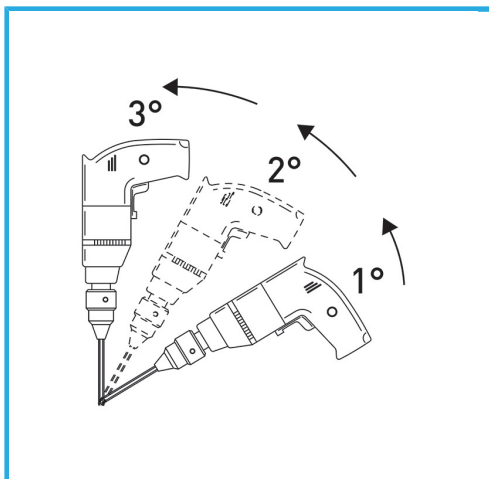

DER DÜNNWANDIGE DIAMANTKERN GARANTIERT GRATFREIE
SCHNITTE. DIESE FUNKTION ERLEICHTERT BOHRARBEITEN AUF HART
VERLEGTEM...

Maß	Ø 35 mm
Sechskantkupplung	11 mm g
Gesamtlänge	90 mm
Diamanthöhe	5 mm
Stift	35/40
Bruttogewicht	0,18 kg
Verpackungsmaße	60 x 120 x 60 h mm
EAN-Code	8012667355234

Aufhängbar