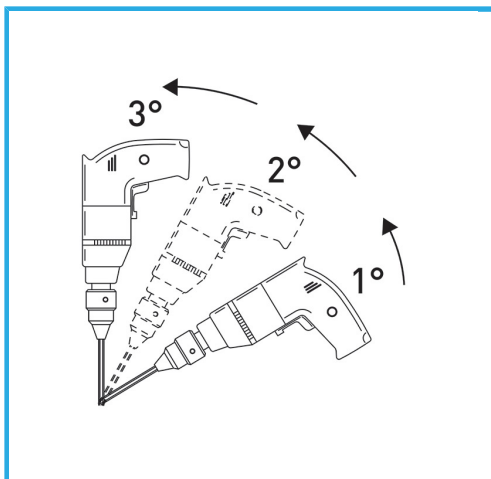

DER DÜNNWANDIGE DIAMANTKERN GARANTIERT GRATFREIE  
SCHNITTE. DIESE FUNKTION ERLEICHTERT BOHRARBEITEN AUF HART  
VERLEGTEN...

Maß	Ø 30 mm
Sechskantkupplung	11 mm g
Gesamtlänge	90 mm
Diamanthöhe	5 mm
Stift	35/40
Bruttogewicht	0,14 kg
Verpackungsmaße	-
EAN-Code	8012667355210

Aufhängbar