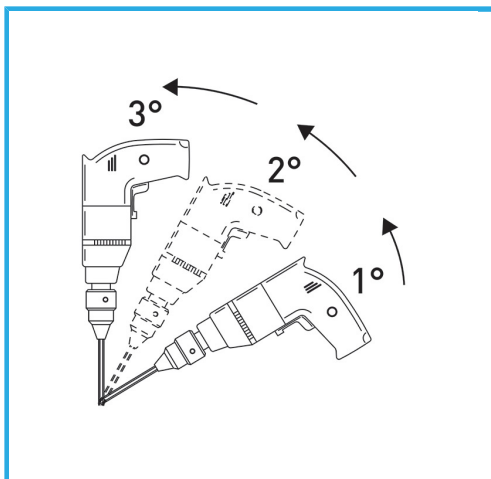

DER DÜNNWANDIGE DIAMANTKERN GARANTIERT GRATFREIE
SCHNITTE. DIESE FUNKTION ERLEICHTERT BOHRARBEITEN AUF HART
VERLEGTEN...

Maß	Ø 67 mm
Sechskantkupplung	11 mm g
Gesamtlänge	90 mm
Diamanthöhe	5 mm
Stift	35/40
Bruttogewicht	0,41 kg
Verpackungsmaße	75 x 140 x 75 h mm
EAN-Code	8012667355296

Aufhängbar