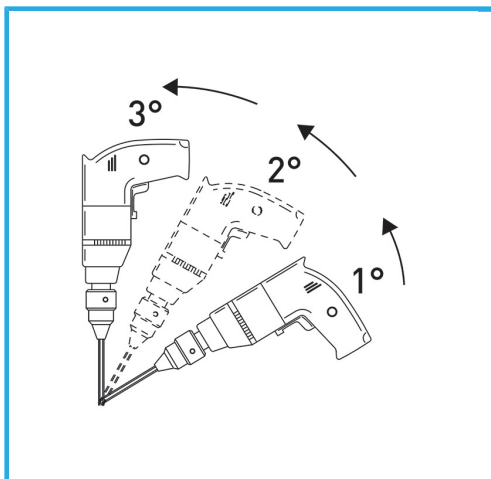

LA CORONA DIAMANTATA A SPESSORE SOTTILE GARANTISCE TAGLI SENZA SBAVATURE. QUESTA CARATTERISTICA AGEVOLA I LAVORI DI FORATURA SU...

€121,00

Misura	Ø 65 mm
Attacco esagonale	11 mm
Lunghezza totale	90 mm
Altezza diamante	5 mm
Grana	35/40
Peso lordo	0,40 kg
Dimensioni imballo	75 x 130 x 75 h mm
Codice EAN	8012667355289